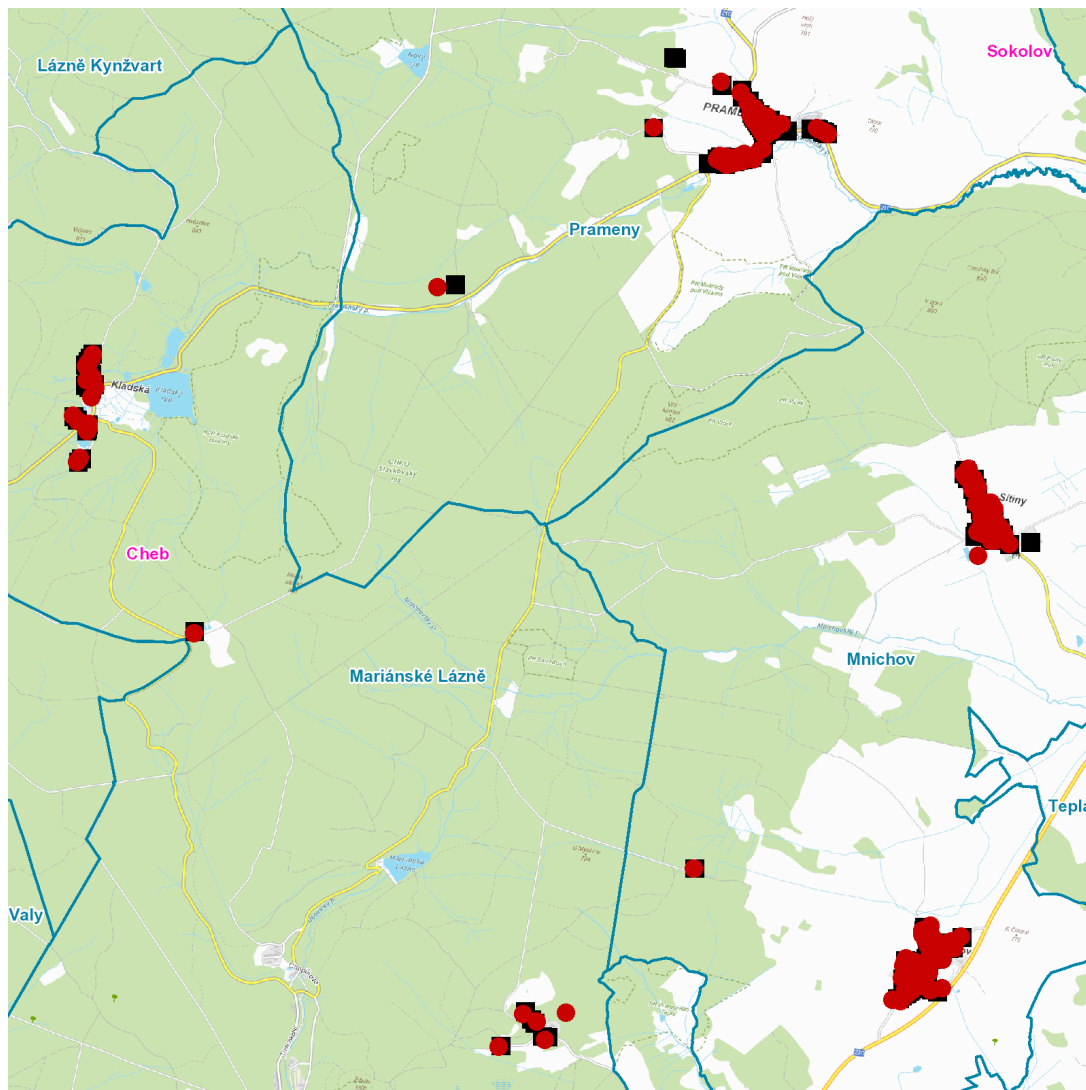

č. ev. 92

část obce **Sítiny**

č. p. 1, 3, 4, 7, 8, 9, 10, 13, 16, 23, 26, 28-33, 36, 37, 42, 43, 61, 64, 80, 81, 82, 84, 86-90, 93

č. ev. 27

kat. území **Sítiny** (kód **697516**): **parcelní č.** 84/2,84/1, 91, 690/8, 1473/14, 1474/1kat. území **Rájov u Mariánských Lázní** (kód **739031**): **parcelní č.** 3, 8/18, 8/19, 240/16, 431/1, 431/2, 432/3,
432/4, 433/2, 915/10, 915/11, 915/12, 1329/1**Prameny (okres Cheb)**

č. p. 2-8, 11-27, 29, 30, 32-36, 38, 39, 51-60

kat. území **Prameny** (kód **732842**): **parcelní č.** 65/2, 334, 1386/1, 1573/1

UPOZORNĚNÍ

Dotčené zařízení distribuční soustavy je nutné i v době odstávky považovat za zařízení pod napětím, a proto vás žádáme o dodržení všech zásad bezpečnosti a provedení opatření potřebných k zamezení případných škod na zdraví a majetku. | Provozovatelé výroben elektřiny jsou povinni zajistit přerušeni dodávky elektřiny z výroby do vypnutého úseku distribuční soustavy.

dne 29. 4. 2024 od 7:30 do 15:30 hodin**Orientační mapový podklad odstávkou dotčených lokalit****VYSVĚTLIVKY**

- – adresy dotčené odstávkou elektřiny
- – místa připojení k elektrické síti dotčená odstávkou

INFORMACE ZASLÁNA

IDDS: bprbqms (Město Mariánské Lázně)
IDDS: wb7b5hc (Obec Mnichov)
IDDS: mkxaywp (Obec Prameny)